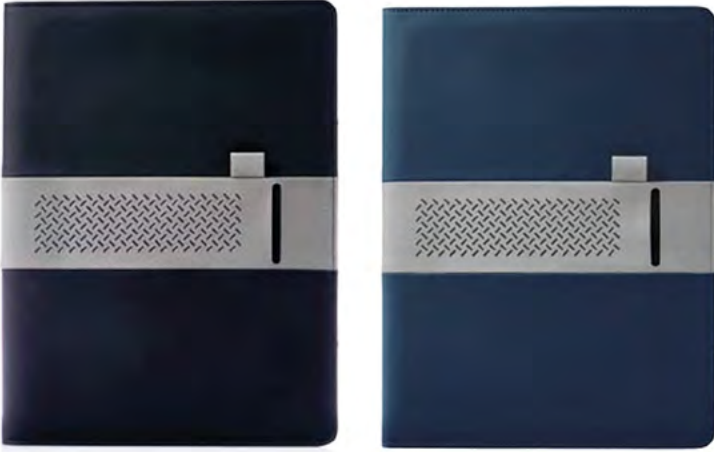

BP8002

TC5073

PORTE FEUILLE/HOMME

CP 17  
PORTE PASSEPORT

● PORTE PASSEPORT 200611  
● avec plaque pour gravure  
● Dimensions : 10,5 x 14,5 cm  
●

PORTE CHÉQUE

PORTE ADDITION

PORTE NOM