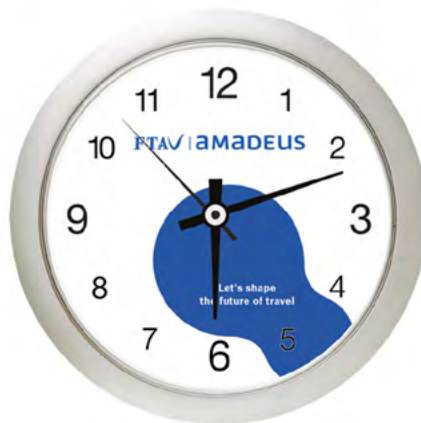

**E 08622**  
Porte clé en métal

**ASM0012**  
Porte clé en métal

**ASM0009**  
Porte clé en métal

Porte clé en silicone

J 2015  
Montre Murale

E 3177  
Montre Bureautique

8465  
Montre Bureautique

J 2016  
Montre Murale