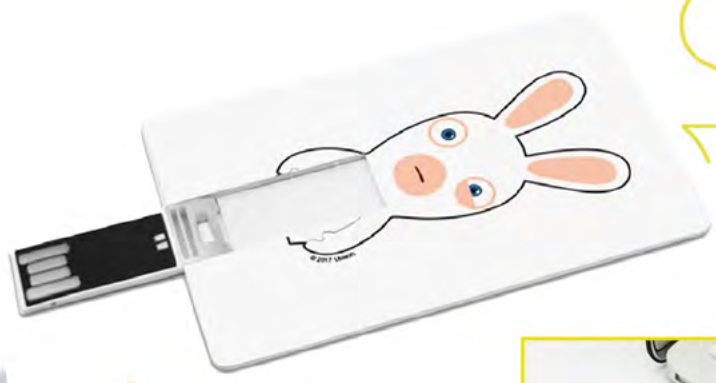

Clé USB en porte clé  
Clé USB crée à partir  
de plastique 100% recyclé.  
**Capacité: 16 GB**

HIGH-TECH

**F042B**

Clé USB Bracet en Silicom  
**Capacité: 16 GB**

**F222F**

Clé USB en porte clé  
**Capacité: 16 GB**