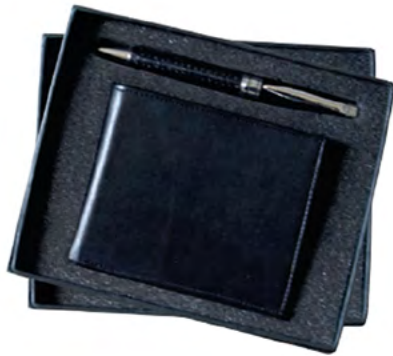

● | **LH 407**
● | Coffret 2 pièces